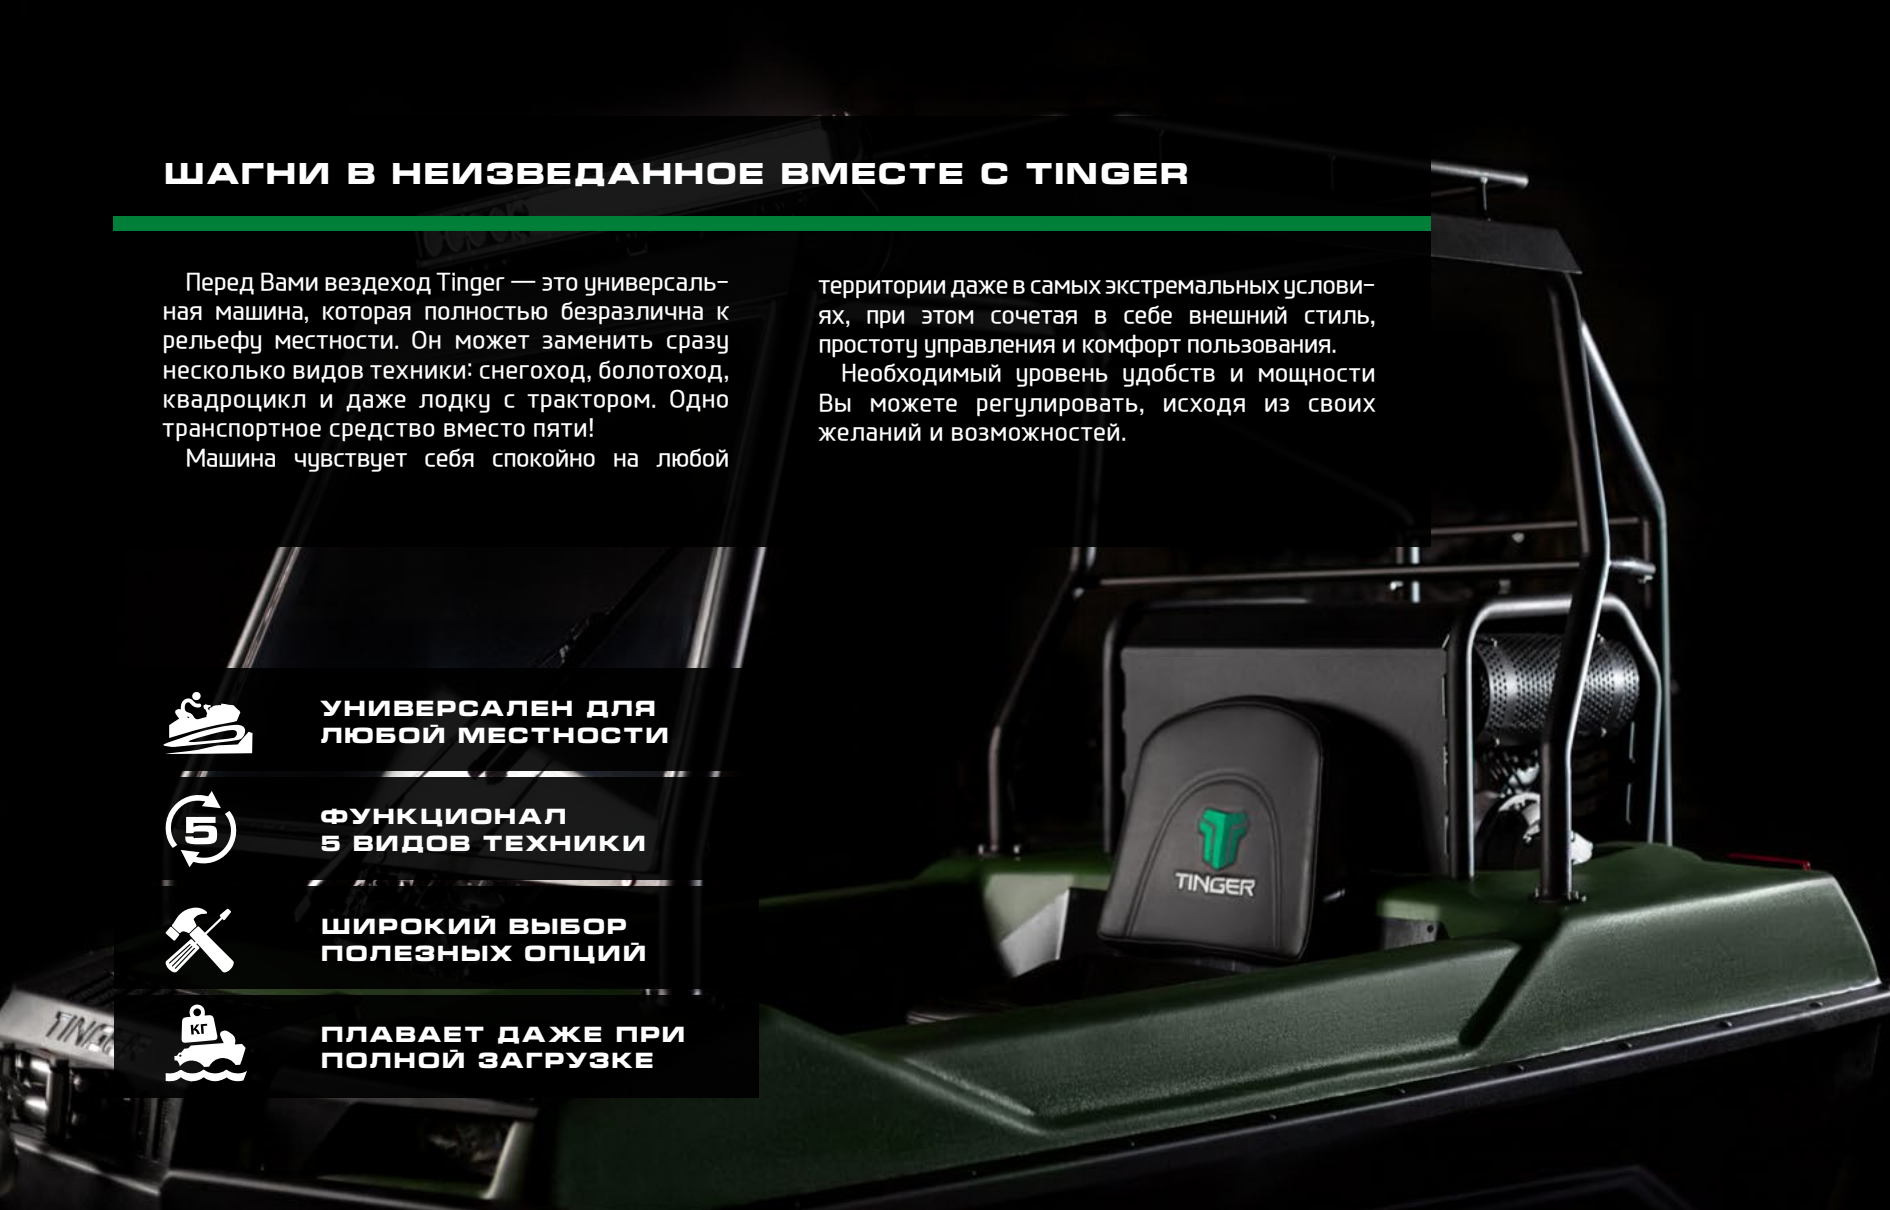

ШАГНИ В НЕИЗВЕДАННОЕ ВМЕСТЕ С TINGER

Перед Вами вездеход Tinger — это универсальная машина, которая полностью безразлична к рельефу местности. Он может заменить сразу несколько видов техники: снегоход, болотоход, квадроцикл и даже лодку с трактором. Одно транспортное средство вместо пяти!

Машина чувствует себя спокойно на любой

территории даже в самых экстремальных условиях, при этом сочетая в себе внешний стиль, простоту управления и комфорт пользования.

Необходимый уровень удобств и мощности Вы можете регулировать, исходя из своих желаний и возможностей.

**УНИВЕРСАЛЕН ДЛЯ
ЛЮБОЙ МЕСТНОСТИ**

**ФУНКЦИОНАЛ
5 ВИДОВ ТЕХНИКИ**

**ШИРОКИЙ ВЫБОР
ПОЛЕЗНЫХ ОПЦИЙ**

**ПЛАВАЕТ ДАЖЕ ПРИ
ПОЛНОЙ ЗАГРУЗКЕ**